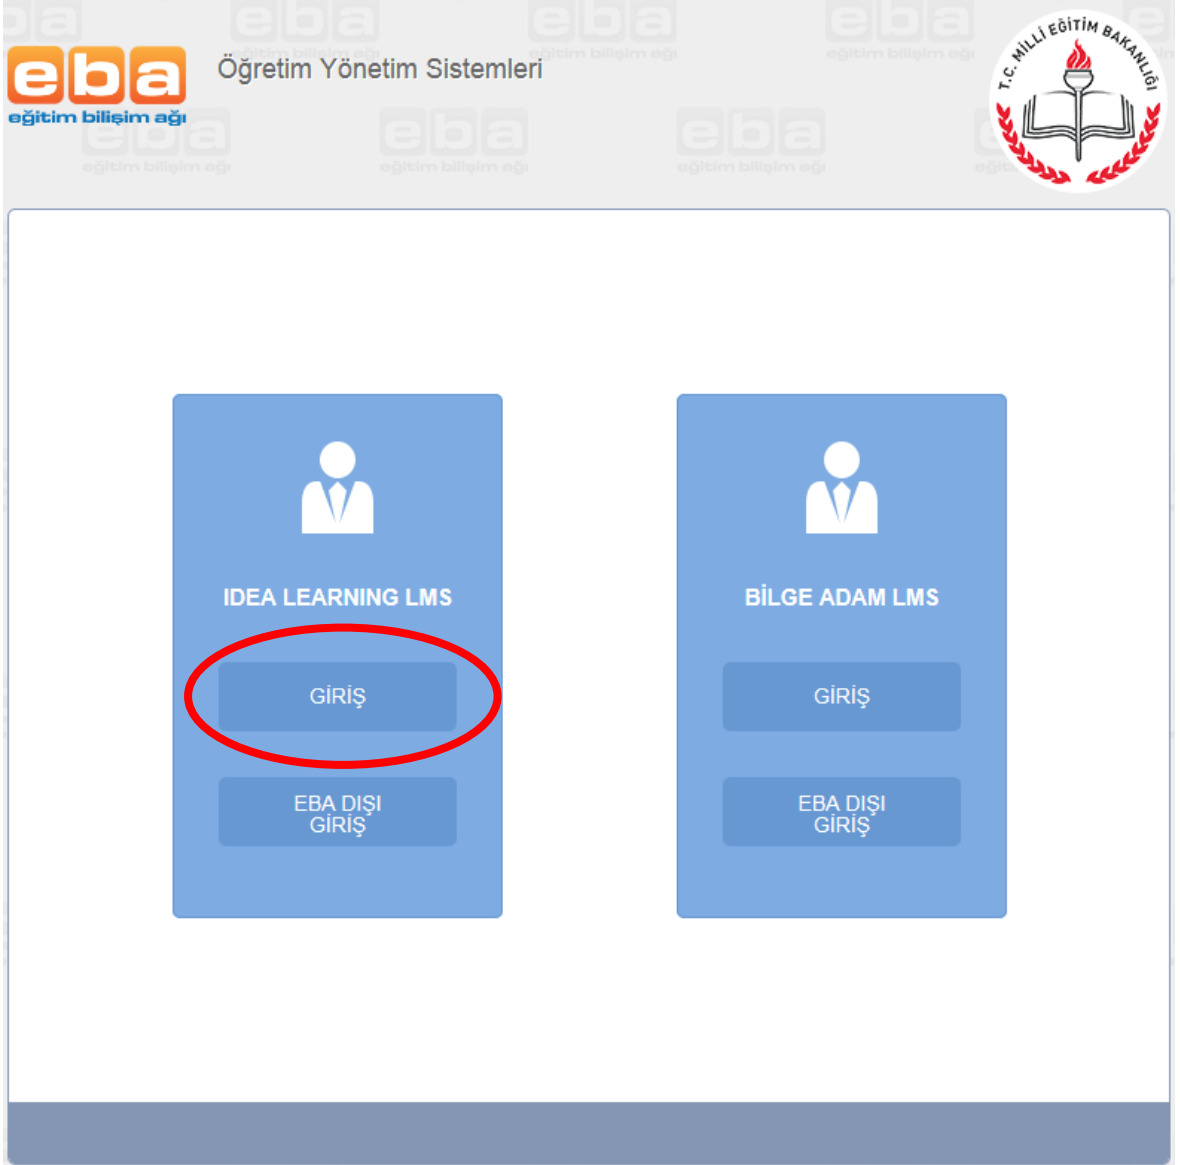

FATİH PROJESİ - AĞ ALTYAPISI SEMİNERİ GİRİŞ KLAVUZU

- <http://lms.eba.gov.tr> adresini açıyoruz. Açılan sayfadan, aşağıdaki resimde elips ile gösterilen "GİRİŞ" düğmesine tıklıyoruz.

- Öğretim Yönetim Sistemine (LMS) kullanıcı girişi yapacağınız aşağıdaki ekrana yönlendirileceksiniz.
Daha önce EBA kullanıcısı oluşturduysanız "EBA Girişi" bölümünden, oluşturmadıysanız "MEBBİS Girişi" bölümünden MEBBİS şifreniz ile giriş yapacaksınız.

EBA SİSTEM GİRİŞ EKRANI

 Sistem girişi yapmak için EBA ya da MEBBİS girişlerini kullanın.

 EBA Girişi

 MEBBİS Girişi

Kullanıcı Adınız

Şifreniz

[Yardım](#)

GİRİŞ