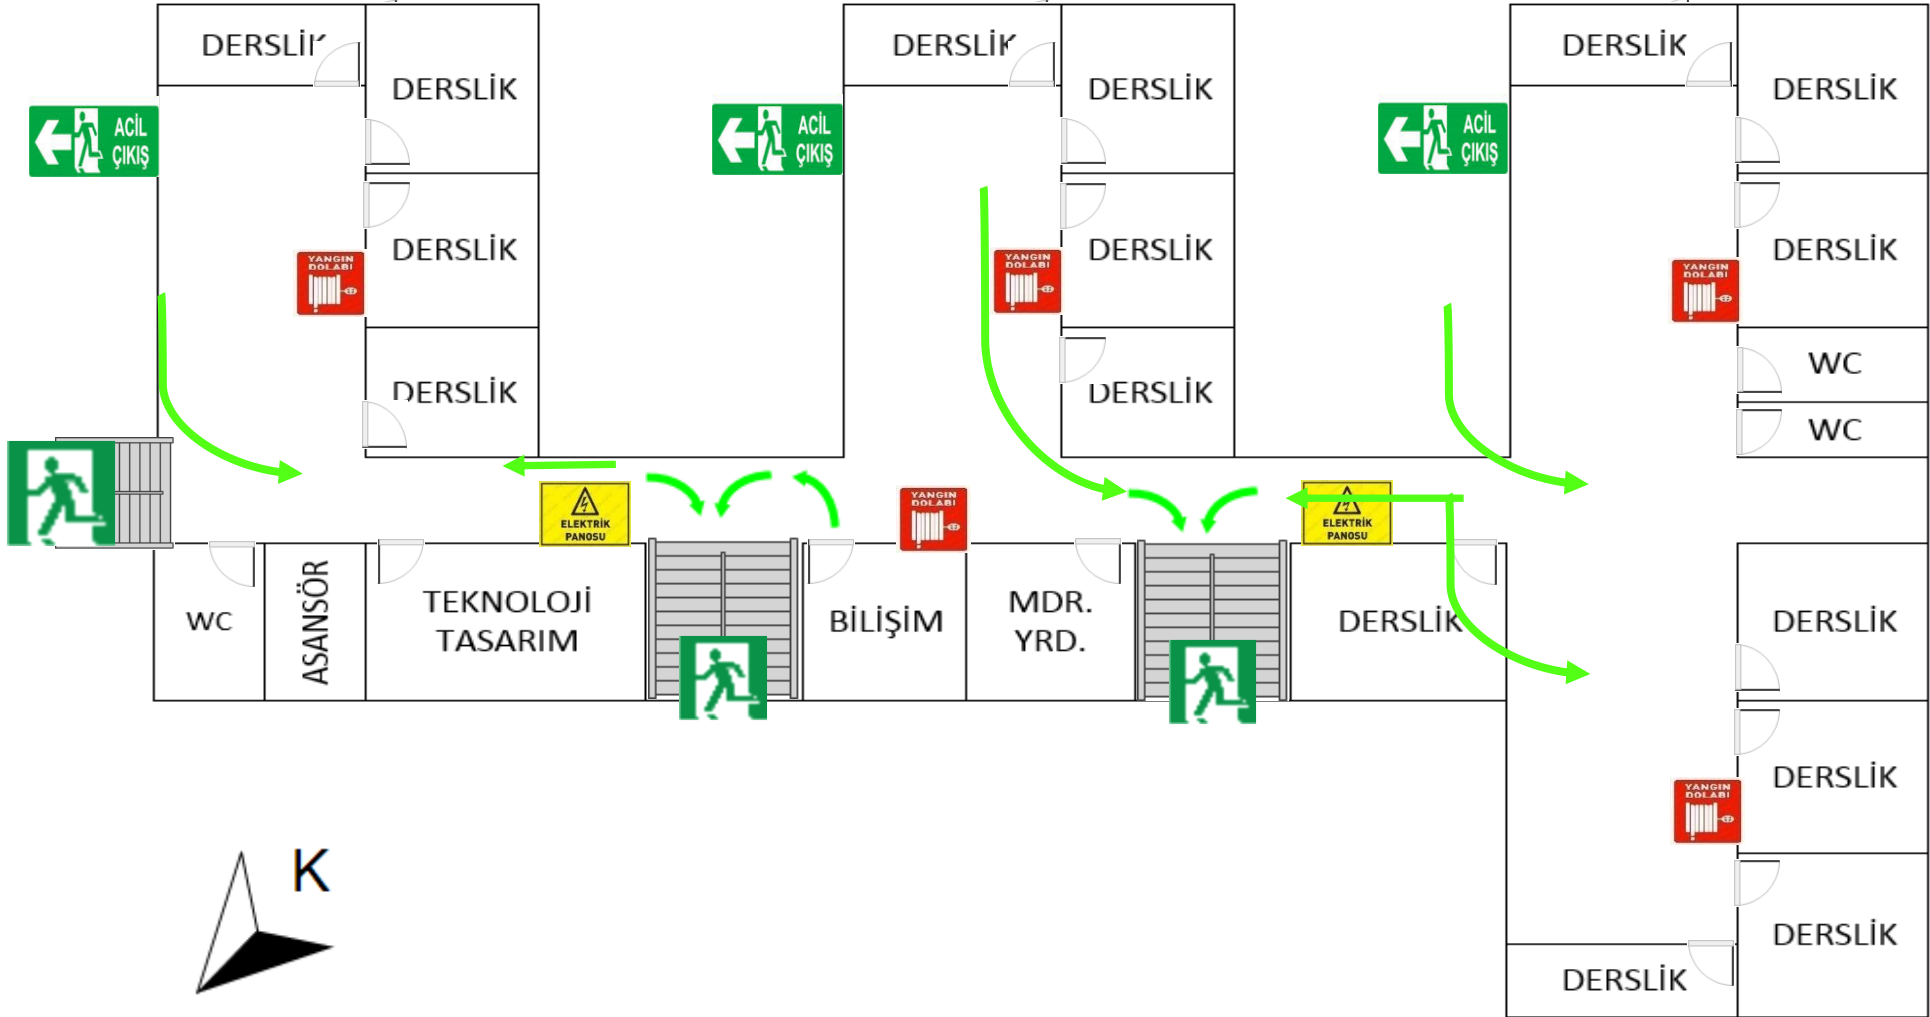

EK 12.C ORTAOKULU
KATLAR, TAHLİYE YOLU, AFETE YÖNELİK EKİPMANIN BULUNDUĞU YERLERİ GÖSTEREN KROKİ

2. KAT

İŞARET ANLAM TABLOSU

	BURADASINIZ		ÇIKIŞ		ACİL DURUM TELEFONU		ALARM DÜĞMESİ		YANGIN HORTUMU		YANGIN SÖNDÜRME TÜPÜ		YÜKSEK GERİLİM TEHLİKESİ
--	-------------	--	-------	--	---------------------	--	---------------	--	----------------	--	----------------------	--	--------------------------