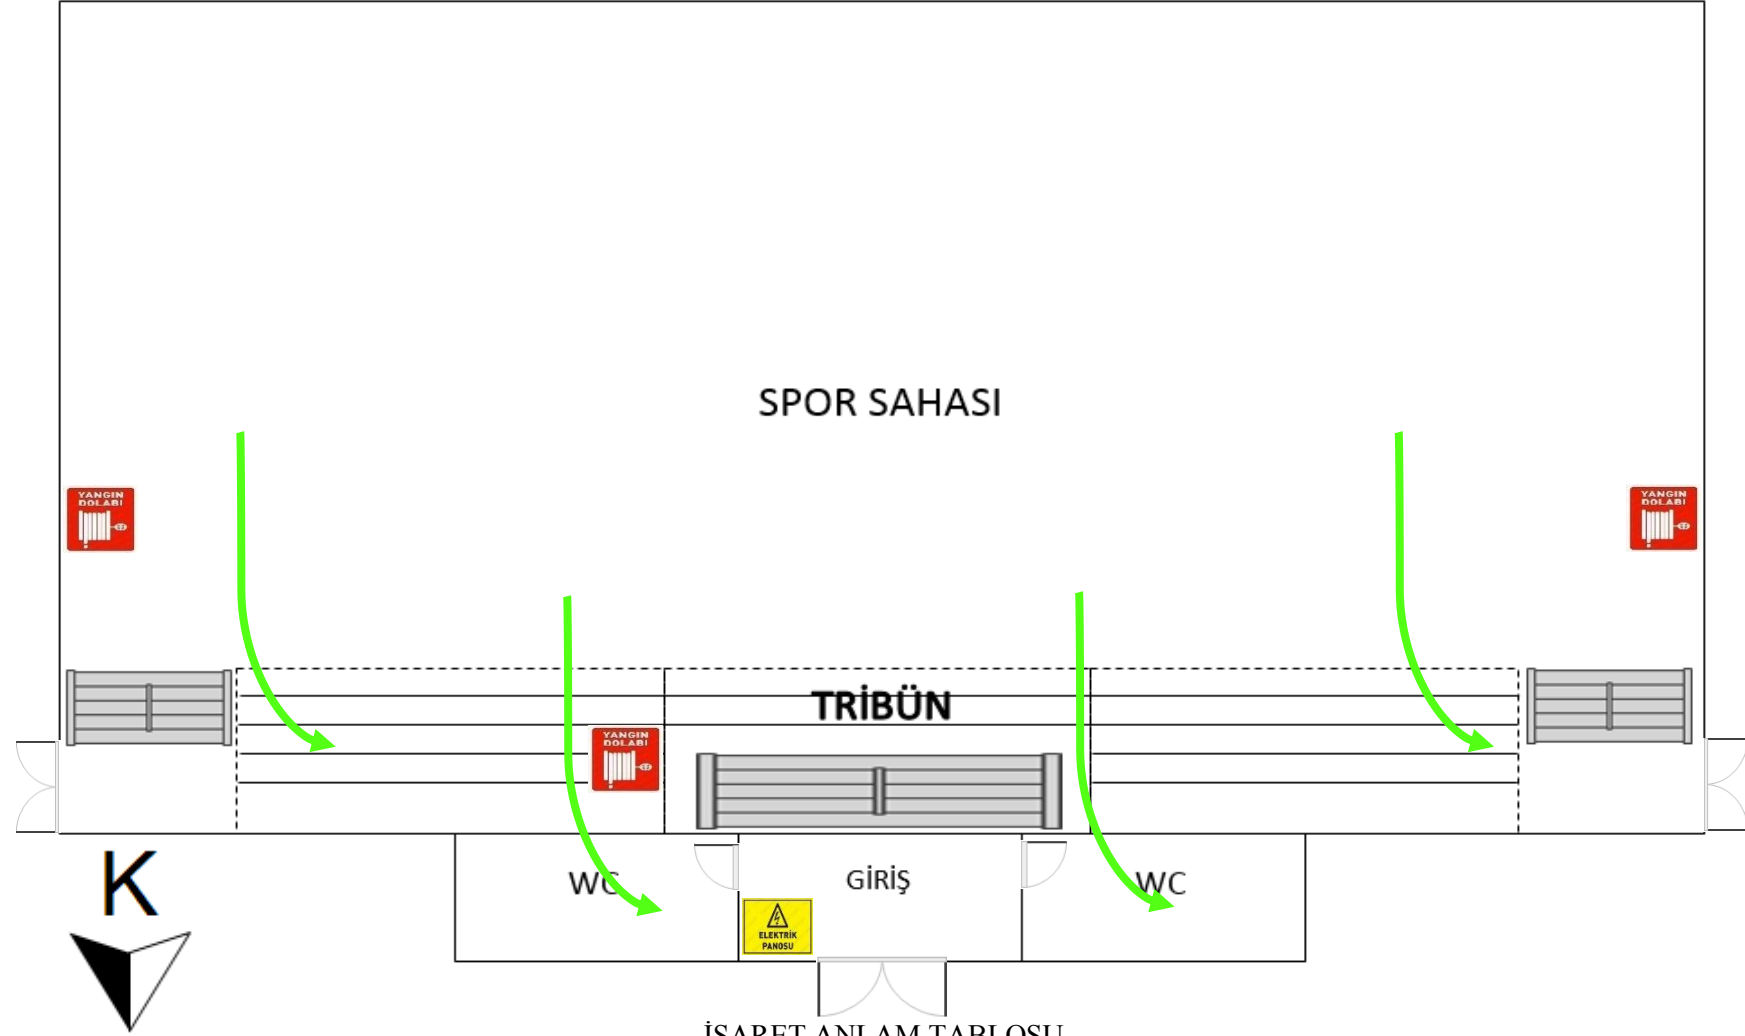

EK 12.C ORTAOKULU
KATLAR, TAHLİYE YOLU, AFETE YÖNELİK EKİPMANIN BULUNDUĞU YERLERİ GÖSTEREN KROKİ

SPOR SALONU

İŞARET ANLAM TABLOSU

	BURADASINIZ		ÇIKIŞ		ACİL DURUM TELEFONU		ALARM DÜĞMESİ		YANGIN HORTUMU		YANGIN SÖNDÜRME TÜRÜ		YÜKSEK GERİLİM TEHLİKESİ
--	-------------	--	-------	--	---------------------	--	---------------	--	----------------	--	----------------------	--	--------------------------