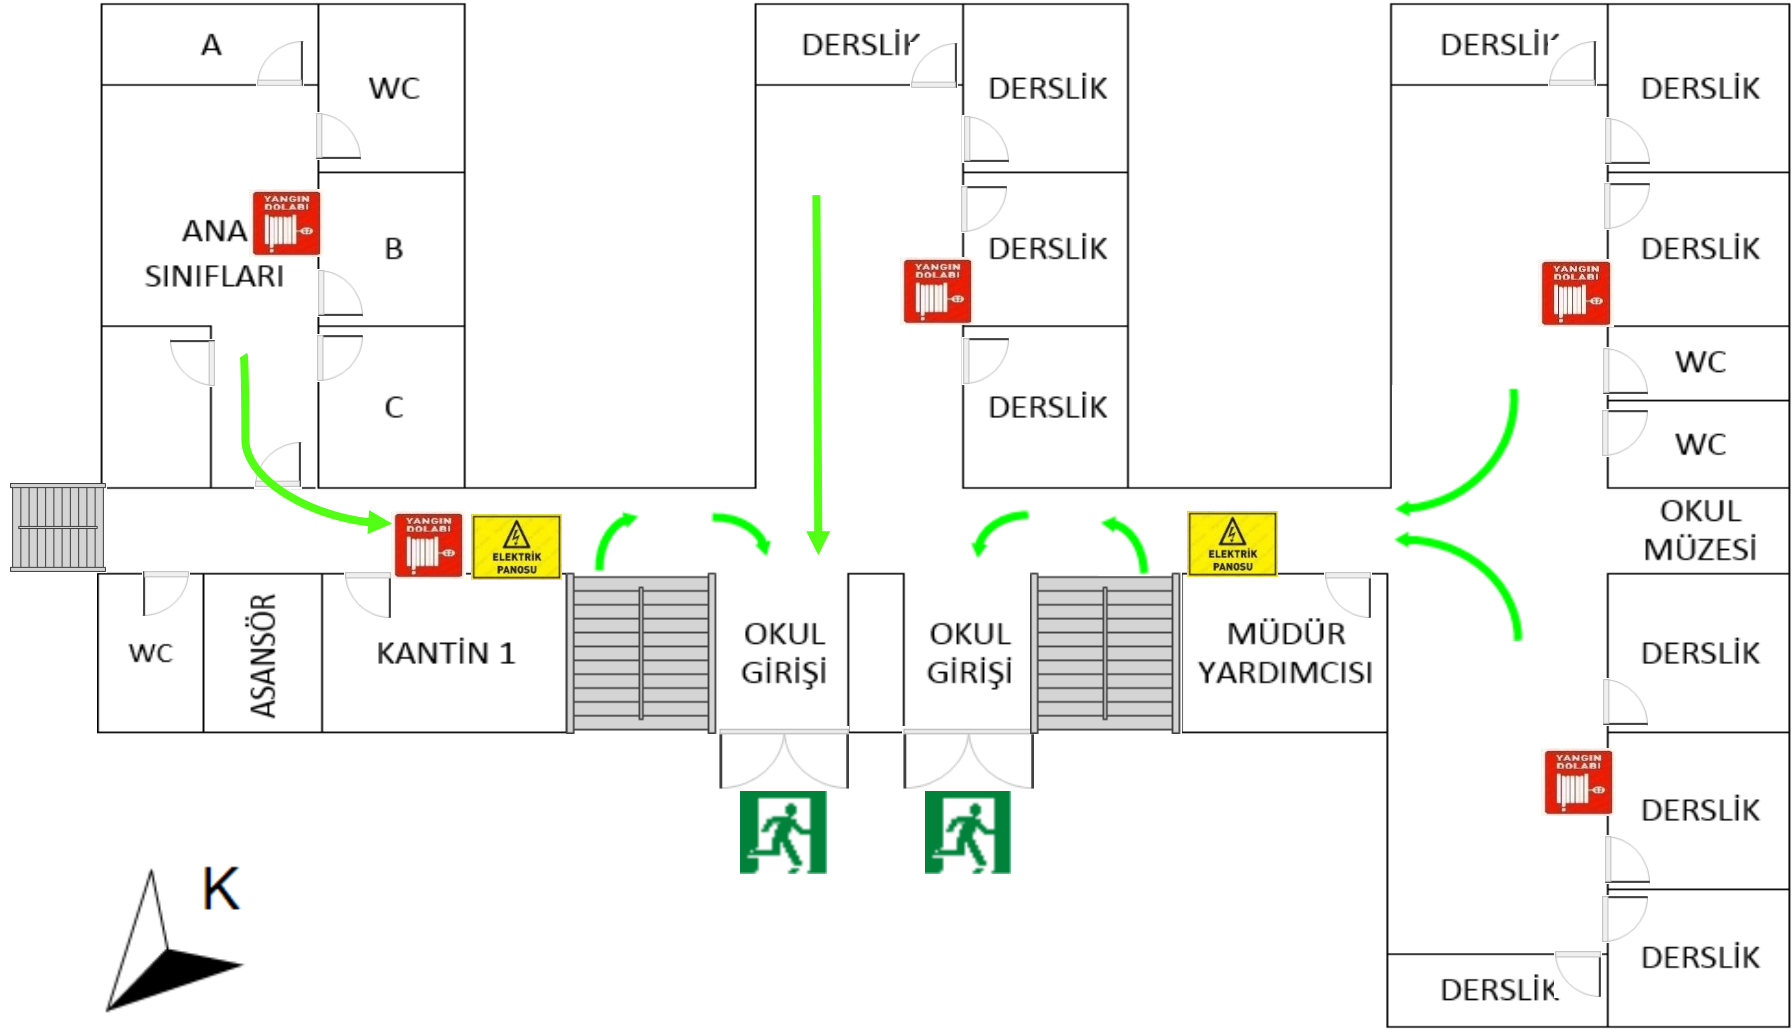

EK 12.C ORTAOKULU
KATLAR, TAHLİYE YOLU, AFETE YÖNELİK EKİPMANIN BULUNDUĞU YERLERİ GÖSTEREN KROKİ

ZEMİN KAT

İŞARET ANLAM TABLOSU

	BURADASINIZ		ÇIKIŞ		ACİL DURUM TELEFONU		ALARM DÜĞMESİ		YANGIN HORTUMU		YANGIN SÖNDÜRME TÜPÜ		YÜKSEK GERİLİM TEHLİKESİ
--	-------------	--	-------	--	---------------------	--	---------------	--	----------------	--	----------------------	--	--------------------------