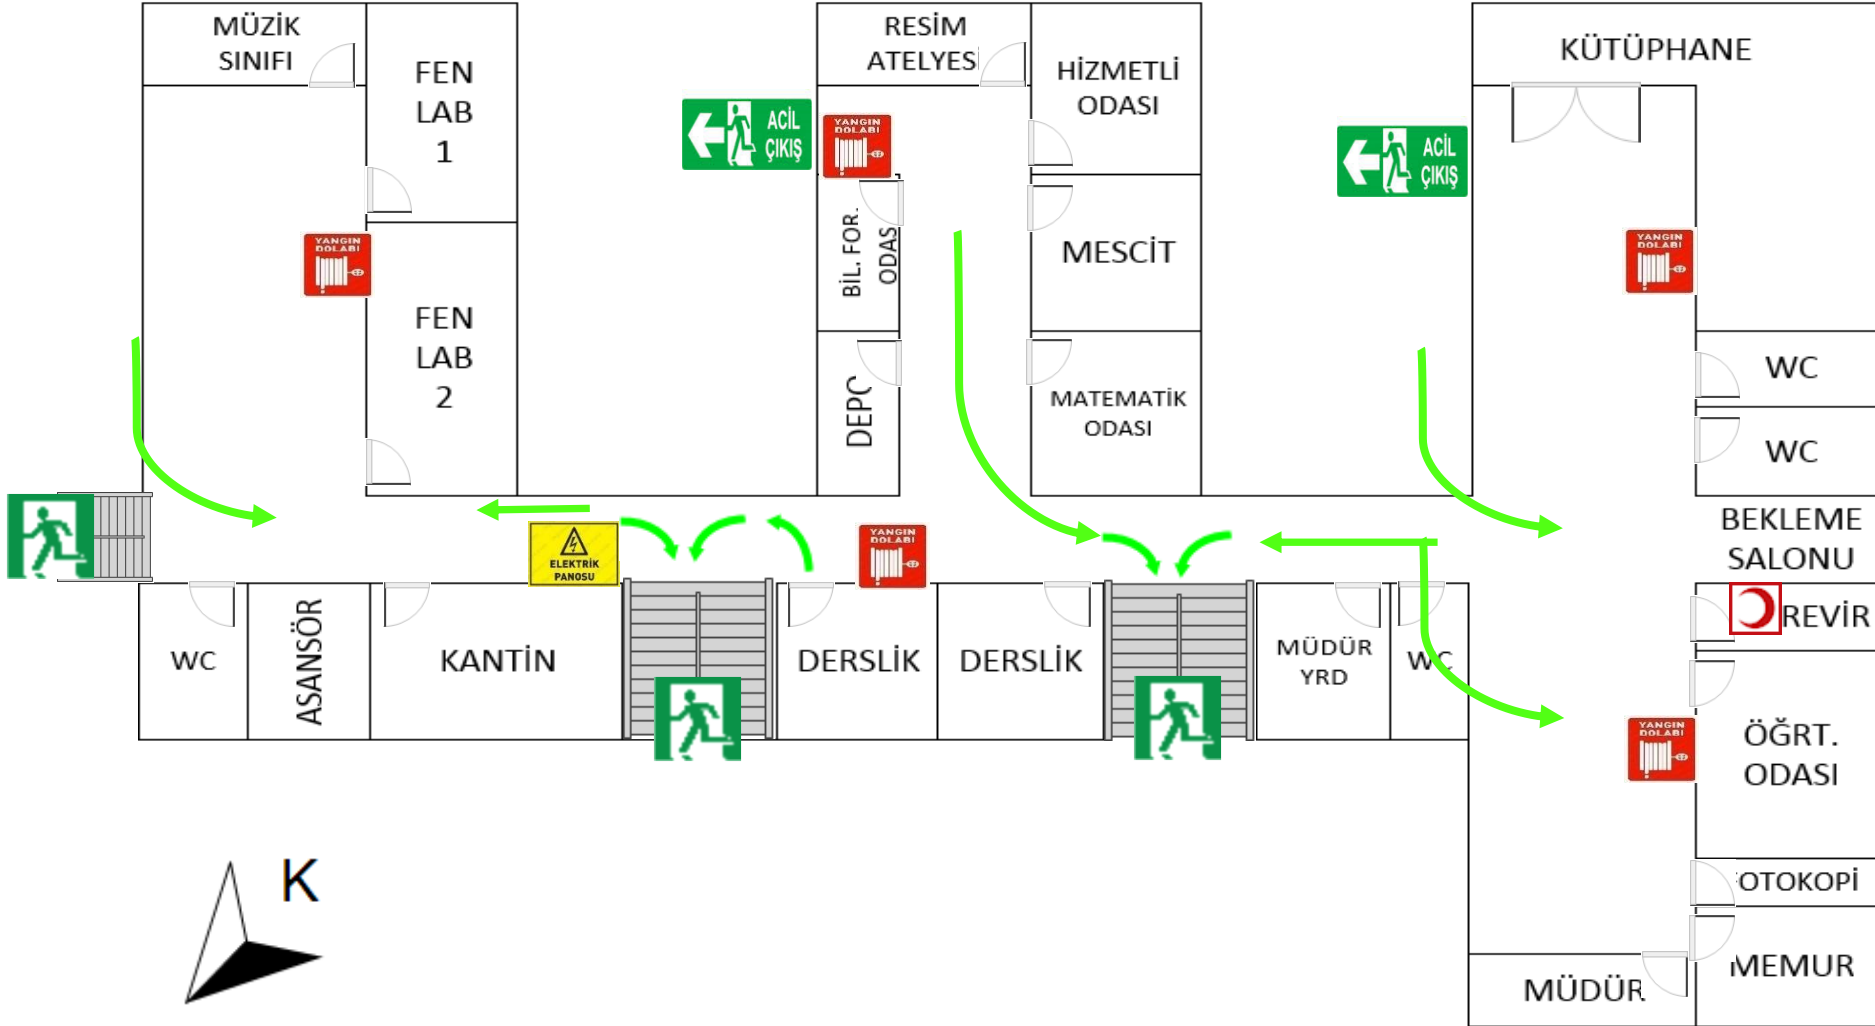

EK 12.C ORTAOKULU
KATLAR, TAHLİYE YOLU, AFETE YÖNELİK EKİPMANIN BULUNDUĞU YERLERİ GÖSTEREN KROKİ

ZEMİN KAT

İŞARET ANLAM TABLOSU

	BURADASINIZ		ÇIKIŞ		ACİL DURUM TELEFONU		ALARM DÜĞMESİ		YANGIN HORTUMU		YANGIN SÖNDÜRME TÜPÜ		YÜKSEK GERİLİM TEHLİKESİ
--	-------------	--	-------	--	---------------------	--	---------------	--	----------------	--	----------------------	--	--------------------------

EK 12.C ORTAOKULU
KATLAR, TAHLİYE YOLU, AFETE YÖNELİK EKİPMANIN BULUNDUĞU YERLERİ GÖSTEREN KROKİ

1. KAT

İŞARET ANLAM TABLOSU

	BURADASINIZ		ÇIKIŞ		ACİL DURUM TELEFONU		ALARM DÜĞMESİ		YANGIN HORTUMU		YANGIN SÖNDÜRME TÜPÜ		YÜKSEK GERİLİM TEHLİKESİ
--	-------------	--	-------	--	---------------------	--	---------------	--	----------------	--	----------------------	--	--------------------------